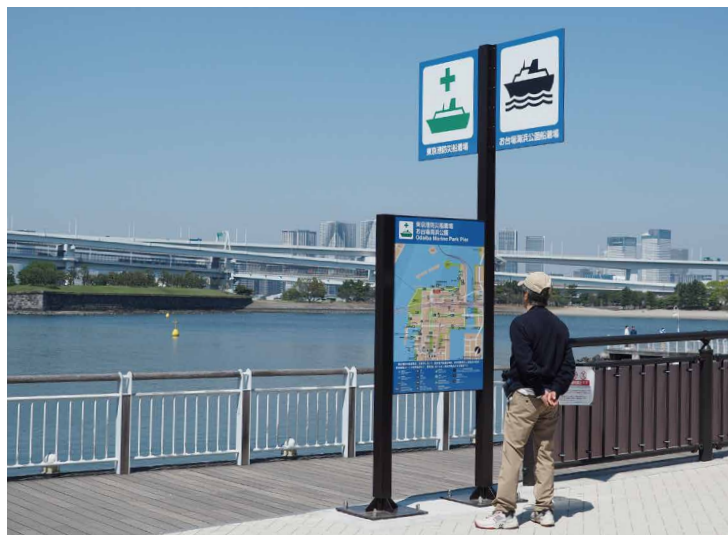

案内サイン

表示板サイズ：【上部】 W700xH770【下部】 W800xH1200
表示方法：スーパーカラー BR110印刷
本体素材：アルミ押出形材